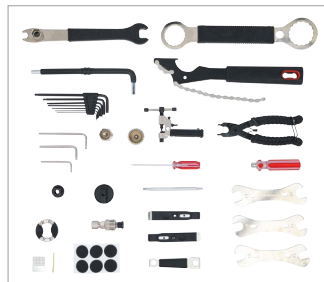

66,99 -52%
~~141,60~~
Art. 90100