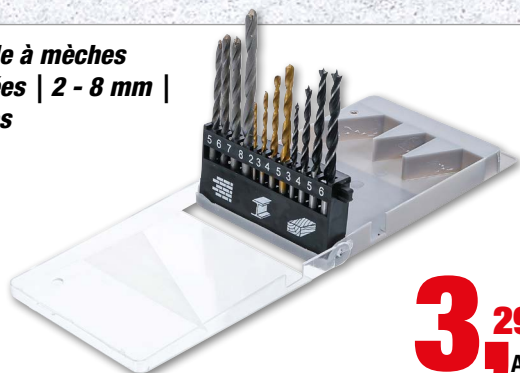

8,99 -53%
~~19,32~~
Art. 2010

Ensemble à mèches combinées | 2 - 8 mm | 12 pièces