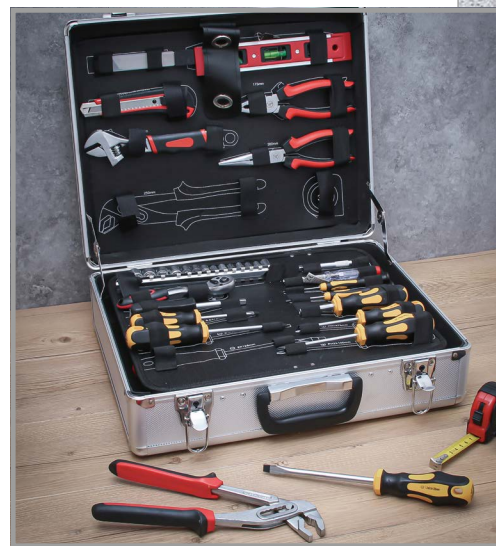

Jeu d'embouts / de douilles | 12,5 mm (1/2") | profil en T (pour Torx) / Profil E | 19 pièces

19,99 -49%
~~39,60~~
Art. 95100