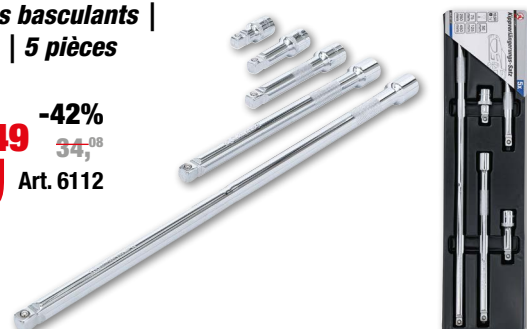

**Cliquet réversible | à denture fine | 10 mm (3/8")**

**9,19** -44%  
~~16,67~~  
Art. 518

**Cliquet réversible | à denture fine | 12,5 mm (1/2")**

**10,49** -47%  
~~20,04~~  
Art. 519

**Jeu de cliquets | extensible, réversible | 6,3 mm (1/4") - 10 mm (3/8") - 12,5 mm (1/2") | 3 pièces**

**58,99** -44%  
~~106,78~~  
Art. 72114

**Cliquet de monteur | 4-en-1 | 14 - 17 - 19 - 22 mm**

**9,49** -49%  
~~18,72~~  
Art. 6843

**Jeu de rallonges basculants | 12,5 mm (1/2") | 5 pièces**

**19,49** -42%  
~~34,08~~  
Art. 6112

**Jeu de rallonges basculants | 6,3 mm (1/4") | 5 pièces**

**7,59** -53%  
~~16,19~~  
Art. 6110

**Jeu de rallonges | 6,3 mm (1/4") | 300 / 380 / 450 mm | 3 pièces**

**5,59** -59%  
~~13,91~~  
Art. 92235