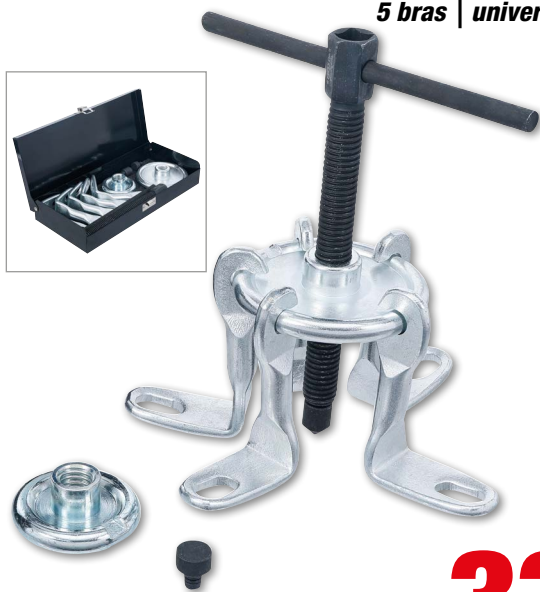

**89,99** -47%  
~~171,54~~  
Art. 94

**Jeu d'extracteurs hydrauliques  
pour arbres d'entraînement |  
98 - 125 mm**

**99,99** -46%  
~~185,34~~  
Art. 7775

*Jeu d'extracteurs /outils pour rotules | 3 pièces*

**35,99** -40%  
~~60,85~~  
Art. 6787

*Jeu d'extracteurs de roulements intérieurs avec masse à inertie | 5 pièces*

**36,99** -51%  
~~76,10~~  
Art. 8598

*Jeu d'extracteurs/outils pour rotules | 5 pièces*

**50,99** -52%  
~~106,23~~  
Art. 9396

*Presse à collets doubles | 9 pièces*

**20,99** -49%  
~~41,88~~  
Art. 3060

*Extracteur pour tambour de frein / arbre d'entraînement, 5 bras | universel*

**33,99** -44%  
~~61,21~~  
Art. 7682