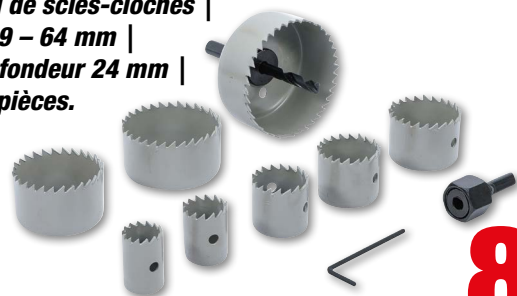

**Jeu de mèches bois | 4 - 10 mm | Six pans | 5 pièces**

**2,49** <sup>-46%</sup>  
~~4,67~~  
 Art. 50799

Réceptacle-support pour scies-cloches | avec foret de centrage

**3,79** -64%  
~~10,74~~  
Art. 50399

Scie-cloche | Ø 68 mm | Profondeur 40 mm

**5,59** -64%  
~~15,55~~  
Art. 50368

Jeu de scies-cloches | Ø 19 - 64 mm | profondeur 24 mm | 11 pièces.

**8,49** -56%  
~~19,32~~  
Art. 50315

Jeu de forets hélicoïdaux HSS | 1 - 10 mm | 19 pièces